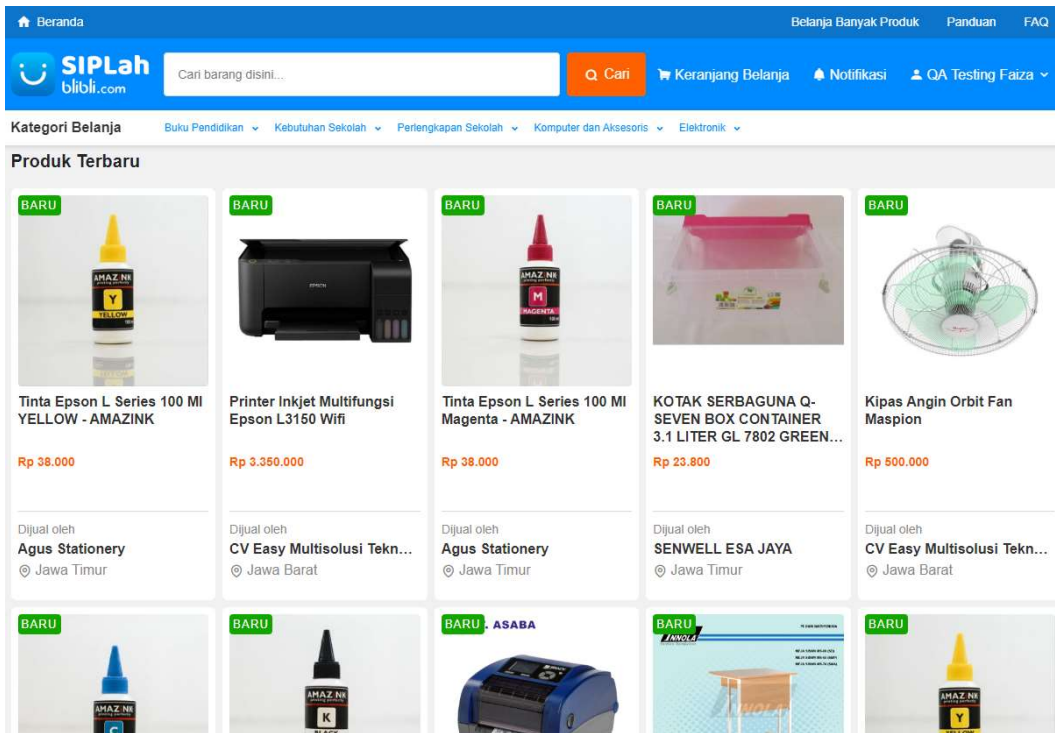

Panduan Pembeli

– SIPLah Blibli.com –

Login

The screenshot shows the homepage of the SIPLah Bilibli website. At the top, there is a navigation bar with links for 'Beranda', 'Daftar Menjadi Penjual', 'Panduan', and 'FAQ'. Below this is a search bar with the placeholder text 'Cari barang disini...' and a 'Cari' button. To the right of the search bar are links for 'Keranjang Belanja', 'Notifikasi', and 'Masuk ke Akun', which is highlighted with a red box. Below the navigation bar is a 'Kategori Belanja' section with dropdown menus for 'Buku Pendidikan', 'Kebutuhan Sekolah', 'Perlengkapan Sekolah', 'Komputer dan Aksesoris', and 'Elektronik'. The main banner features a blue background with a laptop displaying a 'BUKA' sign, a shopping bag, and a box. The text reads 'Raih Peluang Lebih dengan berjualan di SIPLah Bilibli' and includes a 'Daftar Menjadi Penjual' button. Below the banner is a section titled 'Mengapa SIPLah Bilibli?' with five bullet points: '100% Produk Asli', 'Pembayaran Mudah', 'Banyak Pilihan Produk', and 'Layanan Pelanggan 24/7'. At the bottom, there is a 'Kategori Belanja' section with five circular icons representing books, school supplies, a person, a computer monitor, and a printer.

[Login](#)

3

Sebagai pembeli, user harus login menggunakan akun yang terdaftar di dapodik.

Melakukan Pencarian Barang

1

Pembeli dapat mencari barang dengan mengetikkan apa yang dicari.

Pembeli dapat mengetik :