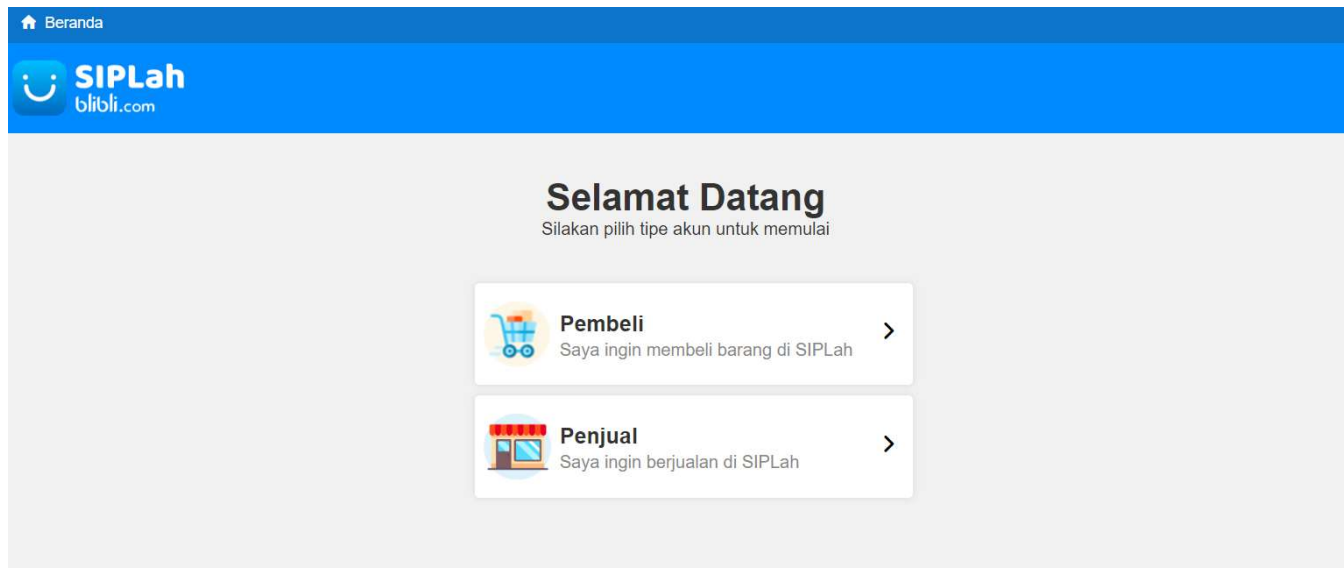

Panduan Pembeli

– SIPLah Blibli.com –

Login

The screenshot shows the homepage of the SIPLah Bilibli website. At the top, there is a navigation bar with links for 'Beranda', 'Daftar Menjadi Penjual', 'Panduan', and 'FAQ'. Below this is a search bar with the placeholder text 'Cari barang disini...' and a 'Cari' button. To the right of the search bar are links for 'Keranjang Belanja', 'Notifikasi', and 'Masuk ke Akun', which is highlighted with a red box. Below the navigation bar is a 'Kategori Belanja' section with dropdown menus for 'Buku Pendidikan', 'Kebutuhan Sekolah', 'Perlengkapan Sekolah', 'Komputer dan Aksesoris', and 'Elektronik'. The main banner features a blue background with a laptop displaying a 'BUKA' sign, a shopping bag, and a box. The text reads 'Raih Peluang Lebih dengan berjualan di SIPLah Bilibli' and includes a 'Daftar Menjadi Penjual' button. Below the banner is a section titled 'Mengapa SIPLah Bilibli?' with five bullet points: '100% Produk Asli', 'Pembayaran Mudah', 'Banyak Pilihan Produk', and 'Layanan Pelanggan 24/7'. At the bottom, there is a 'Kategori Belanja' section with five circular icons representing books, school supplies, a person, a computer monitor, and a printer.

1

Akses siplah.blibli.com untuk mengakses tautan.

Klik tombol [Masuk ke Akun] untuk login

Login

2

Ada 2 pilihan login :

1. Login sebagai Pembeli
2. Login sebagai Penjual

Tutorial ini khusus membahas tentang panduan pembelian barang.